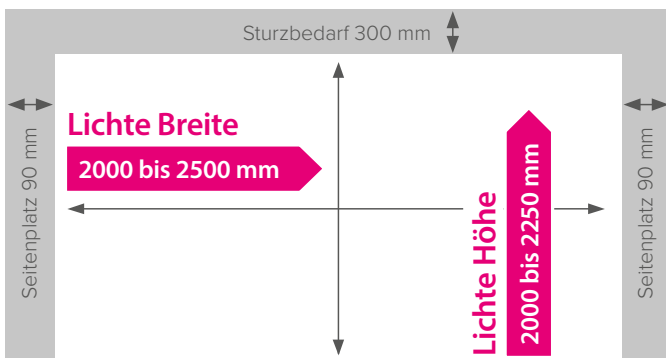

EINZELGARAGENTOR

Im Aktionspaket inkludiert:

- Antrieb (Selbsthaltung)
- Innen-Wandtaster
- 2 Handsender (2-Kanal)
- Sicherheitseinrichtungen

€ 1.849,-*

*UVP inkl. MwSt.