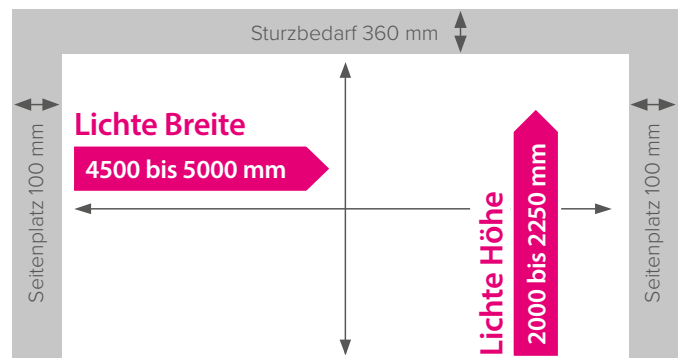

DOPPELGARAGENTOR

Im Aktionspaket inkludiert:

- Antrieb (Selbsthaltung)
- Innen-Wandtaster
- 2 Handsender (2-Kanal)
- Sicherheitseinrichtungen

€ 3.499,-*

*UVP inkl. MwSt.