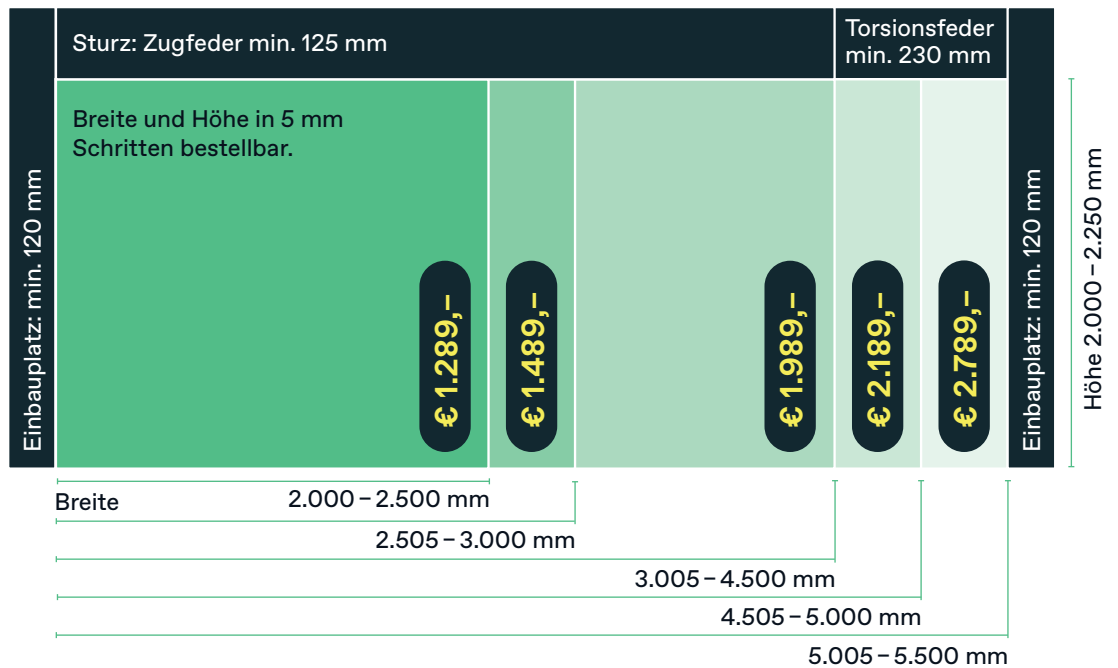

AKTION UNIPRO
GARAGENTOR AB
EUR 1.289,-

Für alle Preise der Aktion gilt UVP inkl. MwSt.

GUENTHER-TORE.AT
DESIGNED IN AUSTRIA, MADE IN EUROPE

 **GÜNTHER TORE**

Das Tor macht
die Garage.

GARAGENTOR UNIPRO

Manchmal kommt es eben auf's Äußere an: UniPro fügt sich dank flexibler Maße und unzähliger Gestaltungsmöglichkeiten in jede Hausfassade. Oder macht sie zum Hingucker der ganzen Nachbarschaft.

/ Dimensionen & Preise

Das flexible, individuell konfigurierbare Sektionaltor im Modulsystem zum Fixpreis.

Die Fertigung erfolgt nach Maß in Breite und Höhe. Die Aktionspreise gelten für eine Breite von 2.000 – 5.500 mm, sowie für eine Höhe von 2.000 – 2.250 mm, bestellbar in 5 mm Schritten ohne Mehrpreis im jeweiligen Dimensionsbereich.